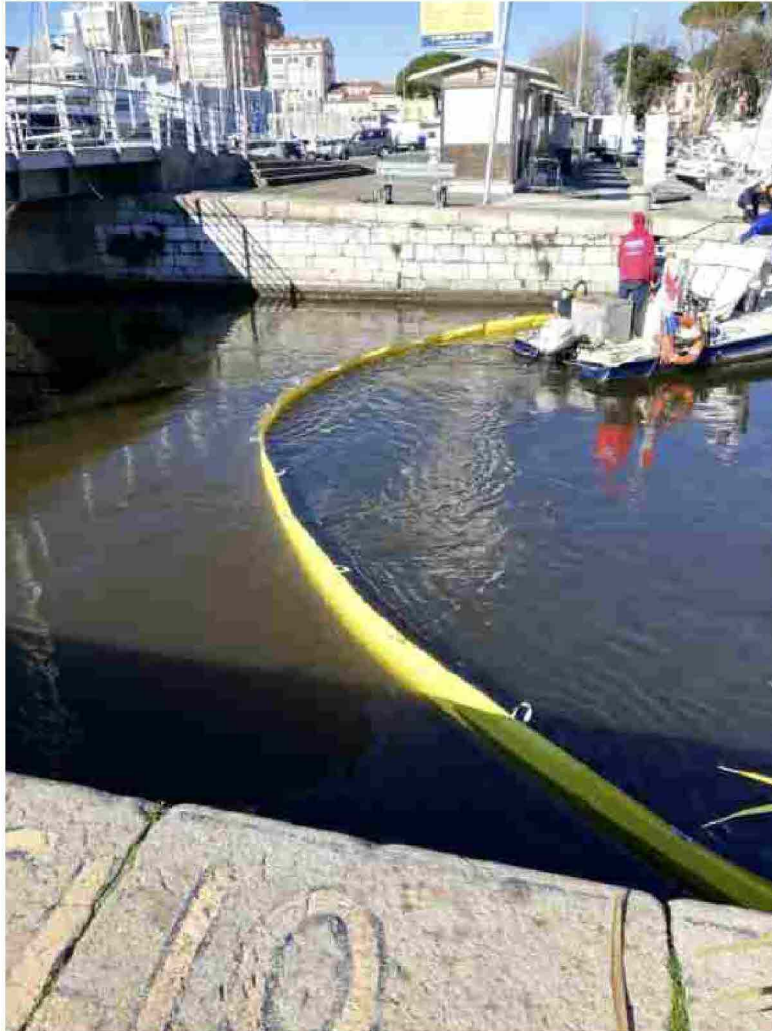

Cerca nel sito

Sei in: [VERSILIA](#) > [CRONACA](#) > [BARCA SVERSA QUARANTA LITRI DI...](#)

ASTE GIUDIZIARIE

Barca sversa quaranta litri di gasolio in acqua

Il guasto al motore di una barca ha provocato lo sversamento in acqua

07 febbraio 2019

VIAREGGIO. Episodio di inquinamento ieri mattina all'altezza della bocchetta di comunicazione tra le Darsene Toscana ed Italia del porto. Il guasto al motore di una barca ha provocato lo sversamento in acqua di 40 litri di gasolio.

I militari della Guardia costiera sono intervenuti sia a terra che in mare, con il gommone GC A78, individuando immediatamente una grossa chiazza di carburante in estensione. Fortunatamente, l'emergenza è stata subito contenuta attraverso il posizionamento di panne galleggianti ed assorbenti; il successivo intervento del battello ecologico dis inquinante "Staf 1" della ditta Ecoboatservice sas ha consentito di recuperare e smaltire in breve tempo la sostanza inquinante.